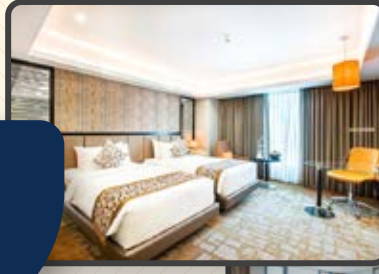

GRAND | SYLHET

HOTEL & RESORT -এ

উপভোগ করুন

৬৭% পর্যন্ত

ডিসকাউন্ট*

*মেটলাইফের নির্বাচিত গ্রাহকরা নতুন পলিসি ক্রয়ের মাধ্যমে এই অফার উপভোগ করতে পারবেন

রুম ডিস্কাউন্ট

রুমের ধরন	প্রকাশিত মূল্য++	বিশেষ মূল্য++ (১ জন অথবা ২ জনের জন্য)	ডিস্কাউন্ট
ডিল্যাক্স কিং	১৬,০০০	৮,০০০	৫০%
ডিল্যাক্স টুইন	১৬,০০০	৮,০০০	৫০%
জুনিয়র সুইট	৩৫,০০০	১১,৮৫৭	৬৬%
এক্সিকিউটিভ সুইট	৪৮,০০০	১৫,৮১০	৬৭%

ভেন্যু ডিস্কাউন্ট

ভেন্যু	প্রকাশিত মূল্য++	কর্পোরেট অফার মূল্য++	ডিস্কাউন্ট
রয়্যাল অর্কিড	২,০০,০০০	১২০,০০০	৪০%
কার্নেশন	১,৬০,০০০	৯৬,০০০	৪০%
বোর্ড মিটিং রুম-০১	৮০,০০০	৪৮,০০০	৪০%
মিটিং রুম-০১	৪০,০০০	২৪,০০০	৪০%